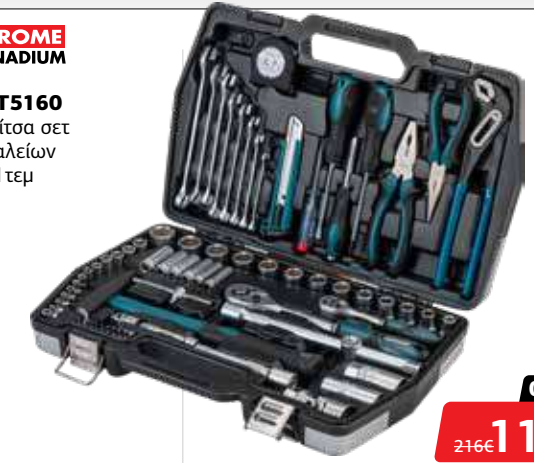

BHT5160
Βαλίτσα σετ εργαλείων
• 81 τεμ

035817
~~216€~~ **119€**