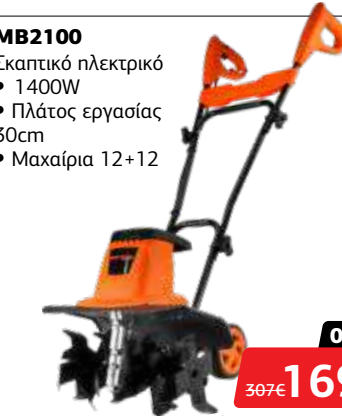

012719

1162€ **639€**

MB2100

- Σκαπτικό ηλεκτρικό
- 1400W
- Πλάτος εργασίας 30cm
- Μαχαίρια 12+12

034346

307€ **169€**

MB2510

- Σκαπτικό βενζίνης
- Κινητήρας δίχρονος
- 52cc
- 2.2Hp
- Πλάτος εργασίας 30cm
- Μαχαίρια 8+8