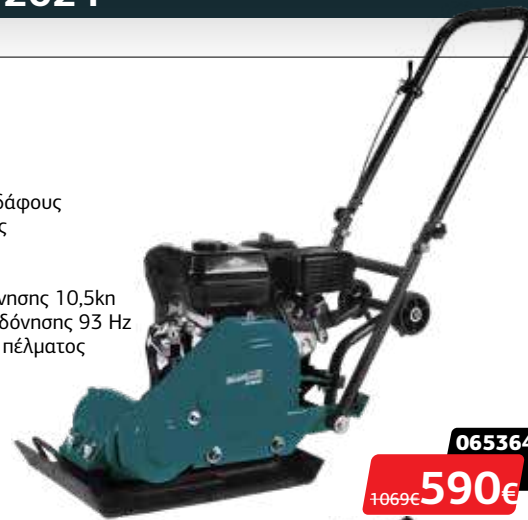

065364
1069€ **590€**

BTC5100

Συμπιεστής εδάφους κατακόρυφος βενζινοκίνητος
• 6,5hp
• 196cc
• Δύναμη δόνησης 10kn
• 76kg