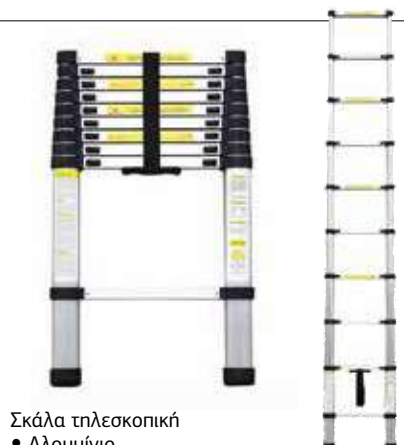

BHL9080
Σκάλα διπλή τηλεσκοπική
• Σκαλιά 4x4
• Αλουμίνιο 6060
• Μέγιστο φορτίο 150kg
• Μέγιστο ύψος εργασίας 5m
• Αντιολισθητικά πόδια
• Πολλαπλών χρήσεων
• Βάρος 10,9kg

Αμάνικο μπουφάν PRO Αξίας 19€

51428
325€ **179€**

NIKOLAOUTOOLS