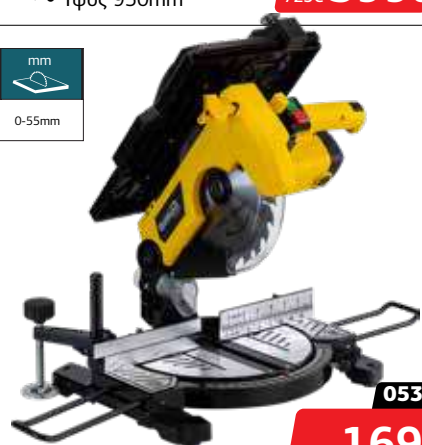

BBV1000
Μέγγην περιστρεφόμενη
• Άνοιγμα
σιαγώνων 60mm
• Πλάτος σιαγώνων
70mm

029465
35€ **19€**

ΧΑΛΥΒΔΙΝΗ

Μέγγην σταθερής βάσης με αμόνι

ΜΟΝΤΕΛΟ	ΚΩΔΙΚΟΣ	ΑΝΟΙΓΜΑ	ΒΑΡΟΣ	ΤΙΜΗ
BBV2000	026280	75mm	3Kg	45€ 25€
BBV2100	026297	100mm	4Kg	53€ 29€
BBV2200	026303	125mm	5Kg	71€ 39€
BBV2300	020264	150mm	6Kg	82€ 45€

ΑΘΡΑΥΣΤΗ
S.G. IRON

Μέγγην περιστρεφόμενη με αμόνι

ΜΟΝΤΕΛΟ	ΚΩΔΙΚΟΣ	ΠΕΡΙΓΡΑΦΗ	ΤΙΜΗ
BBV3005	049272	100mm, 7.2Kg	707€ 59€
BBV3105	049289	125mm, 10.8Kg	762€ 89€
BBV3205	049296	150mm, 14.5Kg	216€ 119€
BBV3305	049302	200mm, 16.5Kg	253€ 139€

BRUSHLESS

BKD1355
Κολωνάτο δράπανο
• 350W
• Ταχύτητες 5
• Τσοκ 1.5- 13mm
• Απόσταση κώνου -
κολώνας 100mm
• Ύψος 580mm

059363
271€ **149€**

BRUSHLESS

BKD1655
Κολωνάτο δράπανο
με λέιζερ
• 550W
• Ταχύτητες 5
• Τσοκ 16mm B16
• Απόσταση κώνου
κολώνας 125mm
• Ύψος 730mm

059370
416€ **229€**

BRUSHLESS

BKD1850
Κολωνάτο δράπανο
• 550W
• Ταχύτητες με
ηλεκτρονική
ρύθμιση (450-
2580brpm)
• Τσοκ 3-16mm
• Απόσταση κώνου
κολώνας 150mm
• Με λέιζερ
• Ύψος 950mm

034964
725€ **399€**

BKD1310
Κολωνάτο δράπανο
• 350W • Ταχύτητες 5
• Τσοκ 13mm B16
• Απόσταση
κώνου - κολώνας
104mm • Ύψος 590mm

+ 40
THE TOOL EXPERT
ΔΠΡΟ
BHT4822
Σετ τρυπάνια
HSS-Co 10 τεμ.
Αξίας 22€

053804
216€ **119€**

90°	45°/90°	45°/45°	mm
120x55mm	120x30mm	65x55mm	0-55mm

BDX2150
Φαλτσοπρίνο
2 εργασιών
• 1200W
• Δίσκος
Ø210x30mm, 24T

053552
299€ **169€**

90°	45°/90°	90°/45°	45°/45°	476x326mm
140x100mm	100x100mm	140x70mm	60x60mm	0-55mm

BDX3130
Φαλτσοπρίνο
2 εργασιών
• 1600W
• Δίσκος Ø305mm 60T
• Laser • Τραπεζί 476x326mm

037606
780€ **429€**

90°	45°/90°	90°/45°	45°/45°	476x326mm
170x90mm	100x90mm	170x60mm	55x65mm	0-55mm

ΕΠΑΓΩΓΙΚΟ
ΜΟΤΕΡ

BDX3120
Φαλτσοπρίνο
επαγωγικό 2 εργασιών
• 1600W
• Δίσκος Ø305mm 60T
• Τραπεζί 476x326mm

037583
899€ **499€**

90°	45°/90°	90°/45°	45°/45°
120x55mm	83x55mm	120x34mm	83x30mm