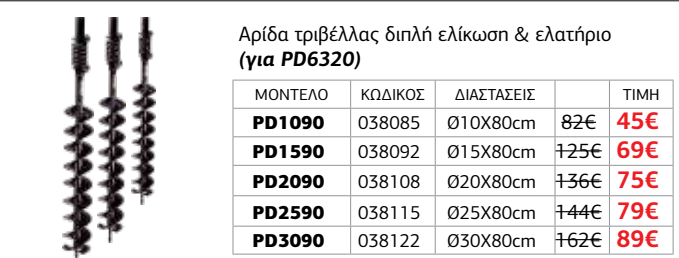

043256
299€ **169€**

PD6320
Τριβέλλα βενζινοκίνητη
• 63,3cc
• Ισχύς 2.8Hp
• Δύο χειριστών
• Δεν περιέχει αρίδα

038078
449€ **249€**

NWA1000
Ρολόι

Αρίδα τριβέλλας, διπλή ελίκωση (για PD5230)

ΜΟΝΤΕΛΟ	ΚΩΔΙΚΟΣ	ΔΙΑΣΤΑΣΕΙΣ		TIMH
PD1150	043263	Ø15X80cm	56€	31€
PD1200	043270	Ø20X80cm	65€	36€
PD1250	043287	Ø25X80cm	82€	45€
PD1300	043294	Ø30X80cm	99€	55€