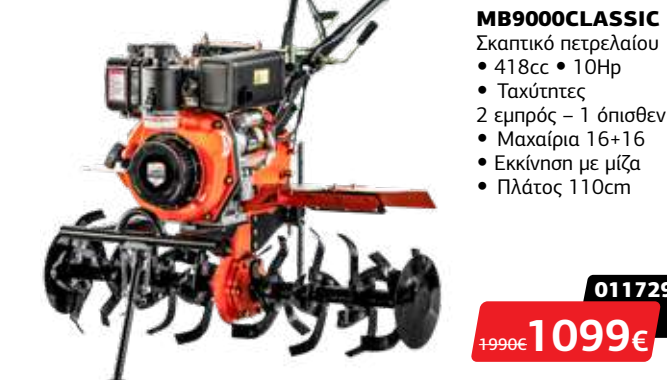

Περιλαμβάνονται οι ρόδες

011729

1990€ **1099€**

SM9800

- Θερστικό βενζίνης
- 196cc
- 6.5Hp
- Ροπή 13Nm
- Πλάτος κοπής 100cm
- Ταχύττες 1 εμπρός - 1 όπισθεν
- Ρύθμιση ύψους 1-8cm
- Εκκίνηση με χειρόμίζα
- Μετάδοση με ιμάντα