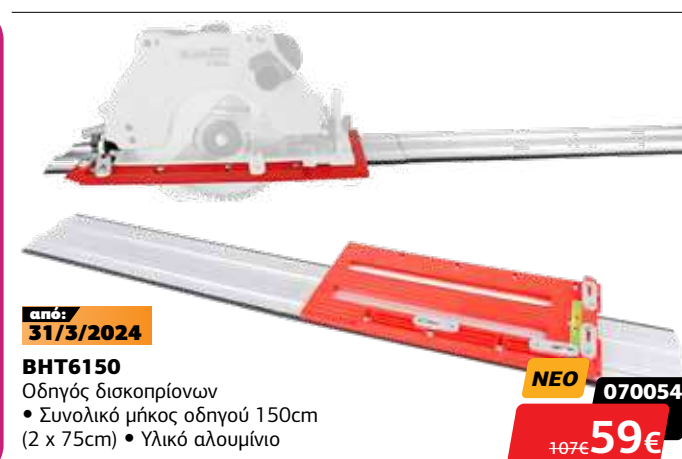

από: 31/3/2024

BHT6150

Οδηγός δισκοκρίνων
• Συνολικό μήκος οδηγού 150cm (2 x 75cm)
• Υλικό αλουμίνιο

NEO

070054

107€ **59€**